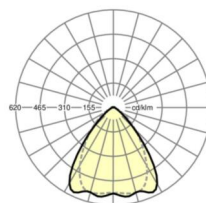

## Оптика

Оснастка	LED, цветопередача/оттенок света CRI ≥ 80 / 6500K
Допуск для координаты цветности (MacAdam)	3SDCM
Номинальный световой поток	6077lm
Срок службы LED	50000h L80/B10 (Tq 35°C), 70000h L80/B50 (Tq 35°C)
светоотдача светильников	176lm/W
Угол излучения	80° (C0) / 75° (C90)
UGR поп./вдоль	19.4 / 20.1

## Механика

цвет корпуса	черный RAL 9005
размеры (LxWxH/DxH)	1531mm x 55mm x 37mm
вес (нетто)	1.75kg
Вид монтажа	сборка трековых систем, световая структура

## DEEP-LINK

<https://www.regiolum.de/ru/article/19535004164>

Ссылка	LED 6000lm 865
ηLB	100 %
Φ ↓/↑	98 % / 2 %
UGR поп./вдоль	19.4 / 20.1

размеры

L	1531 mm	Длина
B	55 mm	Ширина
H	37 mm	Высота