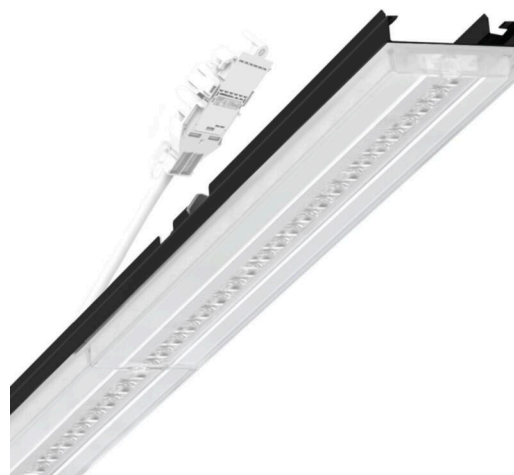

прибородержатель переменный - Central.Line.Optic - прямой свет, узко- и широконаправленный - без видимых стыков

Ламподержатель из оцинкованного стального профиля, поверхность покрыта лаком на полиэфирной смоле. Крепление без инструментов с нажимными затворами, встроенными в конструкцию, обеспечивают защиту от кражи и взлома. В несущей трековой шине позиционируется по-разному. Цвет корпуса черный RAL 9005; Прямой узко и широко направленный свет, распространяющийся через линзу «Central.Line.Optic HP» из пластика ПММА. Линзовая оптика делает сборку и установку предельно удобными, плоскость легко чистится. Линзы плотно расположены в один ряд: световые точки сливаются в одну линию, создавая целостный вид. Подключение к электросети через присоединительный провод длиной 1 м для свободного позиционирования прибородержателя в световой полосе и 3-полюсную втычную деталь для быстрой сборки со свободным выбором фаз. Сменные блоки, позволяющие легко модернизировать освещение, существенно продлевают срок службы всей осветительной установки.

## Оптика

Оснастка	LED, цветопередача/оттенок света CRI ≥ 80 / 6500K
Допуск для координаты цветности (MacAdam)	3SDCM
Номинальный световой поток	6077lm
Срок службы LED	50000h L80/B10 (Tq 35°C), 70000h L80/B50 (Tq 35°C)
светоотдача светильников	176lm/W
Угол излучения	80° (C0) / 75° (C90)
UGR поп./вдоль	19.4 / 20.1

## Механика

цвет корпуса	черный RAL 9005
размеры (LxWxH/DxH)	1531mm x 55mm x 37mm
вес (нетто)	1.75kg
Вид монтажа	сборка трековых систем, световая структура

## DEEP-LINK

<https://www.regiolum.de/ru/article/19535004164>

Ссылка	LED 6000lm 865
ηLB	100 %
Φ ↓/↑	98 % / 2 %
UGR поп./вдоль	19.4 / 20.1

размеры

L	1531 mm	Длина
B	55 mm	Ширина
H	37 mm	Высота